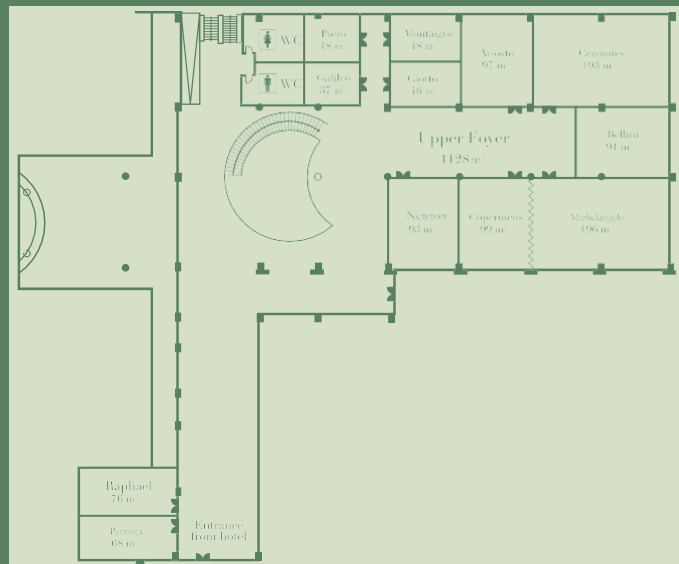

## РАЗМЕРЫ И ВМЕСТИМОСТЬ КОНГРЕСС-ЦЕНТРА

Main Floor	m <sup>2</sup>	Width	Length	Height	Banquet Style	Theatre Style	Classroom Style	U Shape	Cocktail Style
<b>Dante *</b>	1956 m <sup>2</sup>	28.60 m	66.11 m	8.45 m	1537	1914	1116	-	1786
<b>Dante 1</b>	667 m <sup>2</sup>	28.60 m	22.93 m	8.45 m	546	680	397	186	635
<b>Dante 2</b>	623 m <sup>2</sup>	28.60 m	20.25 m	8.45 m	510	635	370	174	593
<b>Dante 3</b>	666 m <sup>2</sup>	28.60 m	22.93 m	8.45 m	545	679	396	186	635
<b>Leonardo Da Vinci **</b>	823 m <sup>2</sup>	31.00 m	26.50 m	8.15 m	641	798	466	219	754
<b>Da Vinci 1</b>	411 m <sup>2</sup>	15.50 m	26.50 m	8.15 m	336	419	244	115	391
<b>Da Vinci 2</b>	412 m <sup>2</sup>	15.50m	26.50 m	8.15 m	336	419	244	115	391
<b>Shakspeare</b>	200 m <sup>2</sup>	11.90 m	17.00 m	4.20 m	163	204	119	56	190
<b>Erasmus</b>	101 m <sup>2</sup>	8.57 m	11.90 m	3.80 m	-	103	60	36	-
<b>Tasso</b>	50 m <sup>2</sup>	5.95 m	5.54 m	3.80 m	-	51	29	-	-
<b>Ronsard</b>	50 m <sup>2</sup>	5.54 m	9.18 m	3.80 m	-	51	29	-	-
<b>Donatello</b>	24 m <sup>2</sup>	4.65 m	5.25 m	3.50 m	-	24	14	-	-
<b>Harvey</b>	25 m <sup>2</sup>	4.65 m	5.25 m	3.50 m	-	24	14	-	-
<b>Foyer</b>	1904 m <sup>2</sup>	-	-	4.20 m	-	-	-	-	-