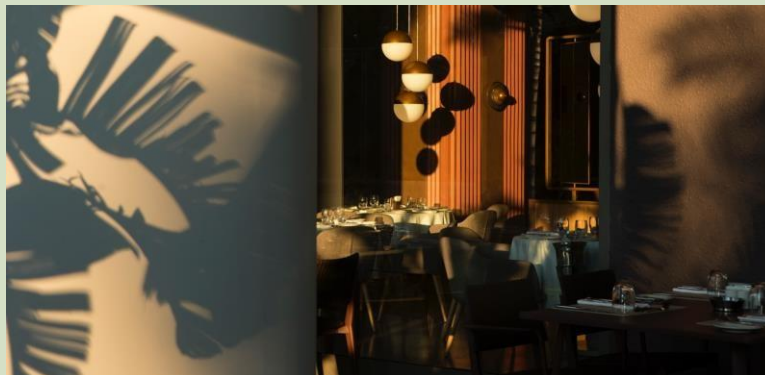

## Путешествие в мир изысканной гастрономии

MaxxRoyal Vele предлагает своим гостям необыкновенное гастрономическое путешествие с 5ю ресторанами a la carte, один из которых работает 24/7, главным рестораном, детским рестораном, 11 барами, кондитерской, шоколадным уголком и лавкой мороженого.