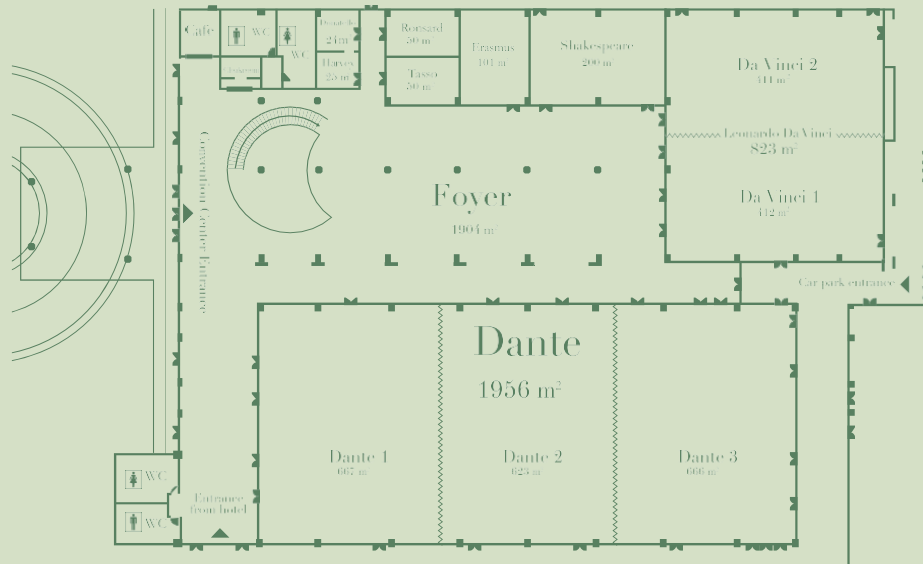

## РАЗМЕРЫ И ВМЕСТИМОСТЬ КОНГРЕСС-ЦЕНТРА

Main Floor	m <sup>2</sup>	Width	Length	Height	Banquet Style	Theatre Style	Classroom Style	U Shape	Cocktail Style
<b>Dante *</b>	1956 m <sup>2</sup>	28.60 m	66.11 m	8.45 m	1537	1914	1116	-	1786
<b>Dante 1</b>	667 m <sup>2</sup>	28.60 m	22.93 m	8.45 m	546	680	397	186	635
<b>Dante 2</b>	623 m <sup>2</sup>	28.60 m	20.25 m	8.45 m	510	635	370	174	593
<b>Dante 3</b>	666 m <sup>2</sup>	28.60 m	22.93 m	8.45 m	545	679	396	186	635
<b>Leonardo Da Vinci **</b>	823 m <sup>2</sup>	31.00 m	26.50 m	8.15 m	641	798	466	219	754
<b>Da Vinci 1</b>	411 m <sup>2</sup>	15.50 m	26.50 m	8.15 m	336	419	244	115	391
<b>Da Vinci 2</b>	412 m <sup>2</sup>	15.50m	26.50 m	8.15 m	336	419	244	115	391
<b>Shakspeare</b>	200 m <sup>2</sup>	11.90 m	17.00 m	4.20 m	163	204	119	56	190
<b>Erasmus</b>	101 m <sup>2</sup>	8.57 m	11.90 m	3.80 m	-	103	60	36	-
<b>Tasso</b>	50 m <sup>2</sup>	5.95 m	5.54 m	3.80 m	-	51	29	-	-
<b>Ronsard</b>	50 m <sup>2</sup>	5.54 m	9.18 m	3.80 m	-	51	29	-	-
<b>Donatello</b>	24 m <sup>2</sup>	4.65 m	5.25 m	3.50 m	-	24	14	-	-
<b>Harvey</b>	25 m <sup>2</sup>	4.65 m	5.25 m	3.50 m	-	24	14	-	-
<b>Foyer</b>	1904 m <sup>2</sup>	-	-	4.20 m	-	-	-	-	-